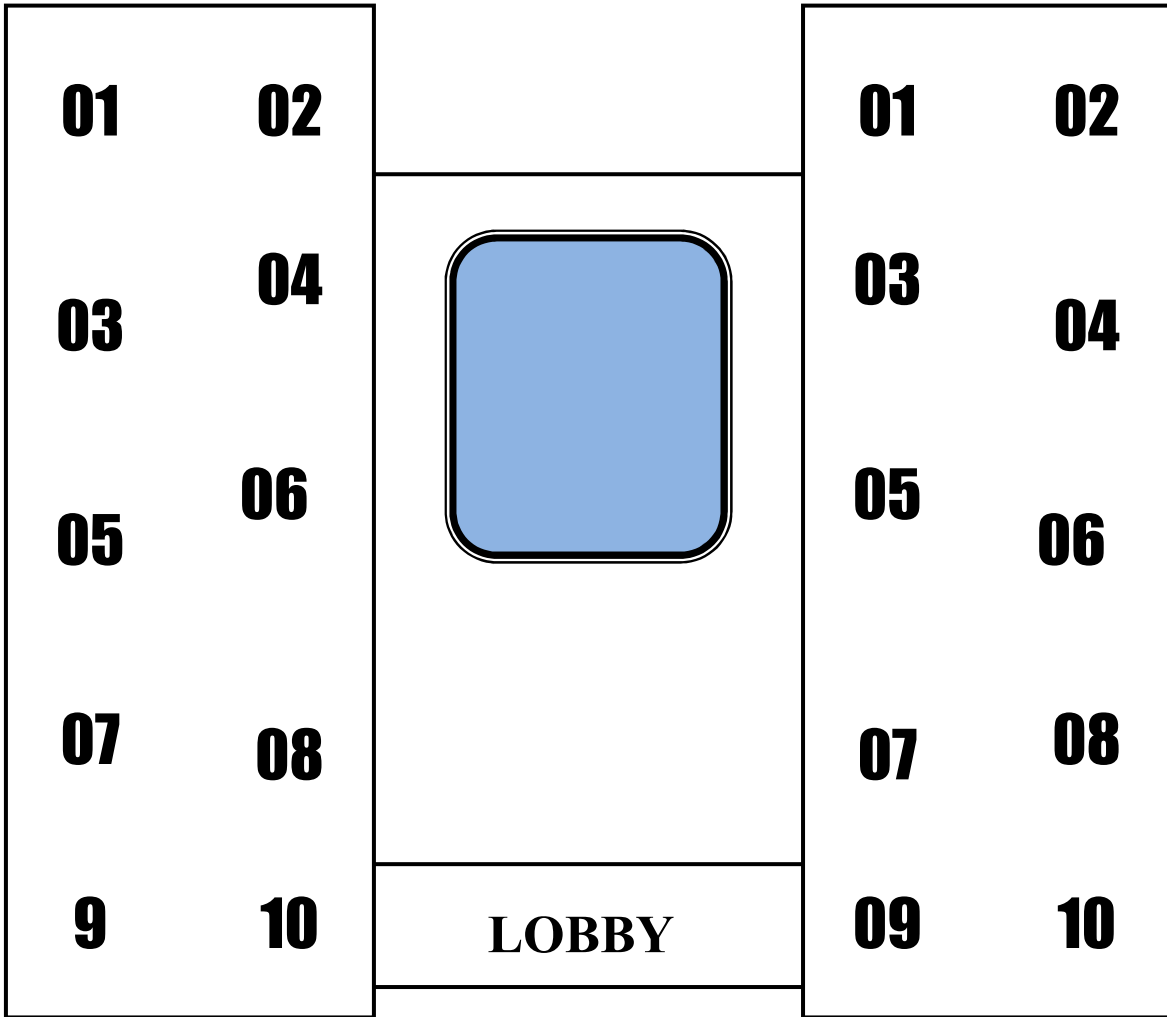

# Southpoint

3400 - 3410 Galt Ocean Drive  
Fort Lauderdale, FL 33308

**North Tower 3410**

**South Tower 3400**

**Jim Esposito**

Office 954 785-8558  
Cell 954 336-3776

[jim@reftl.com](mailto:jim@reftl.com)