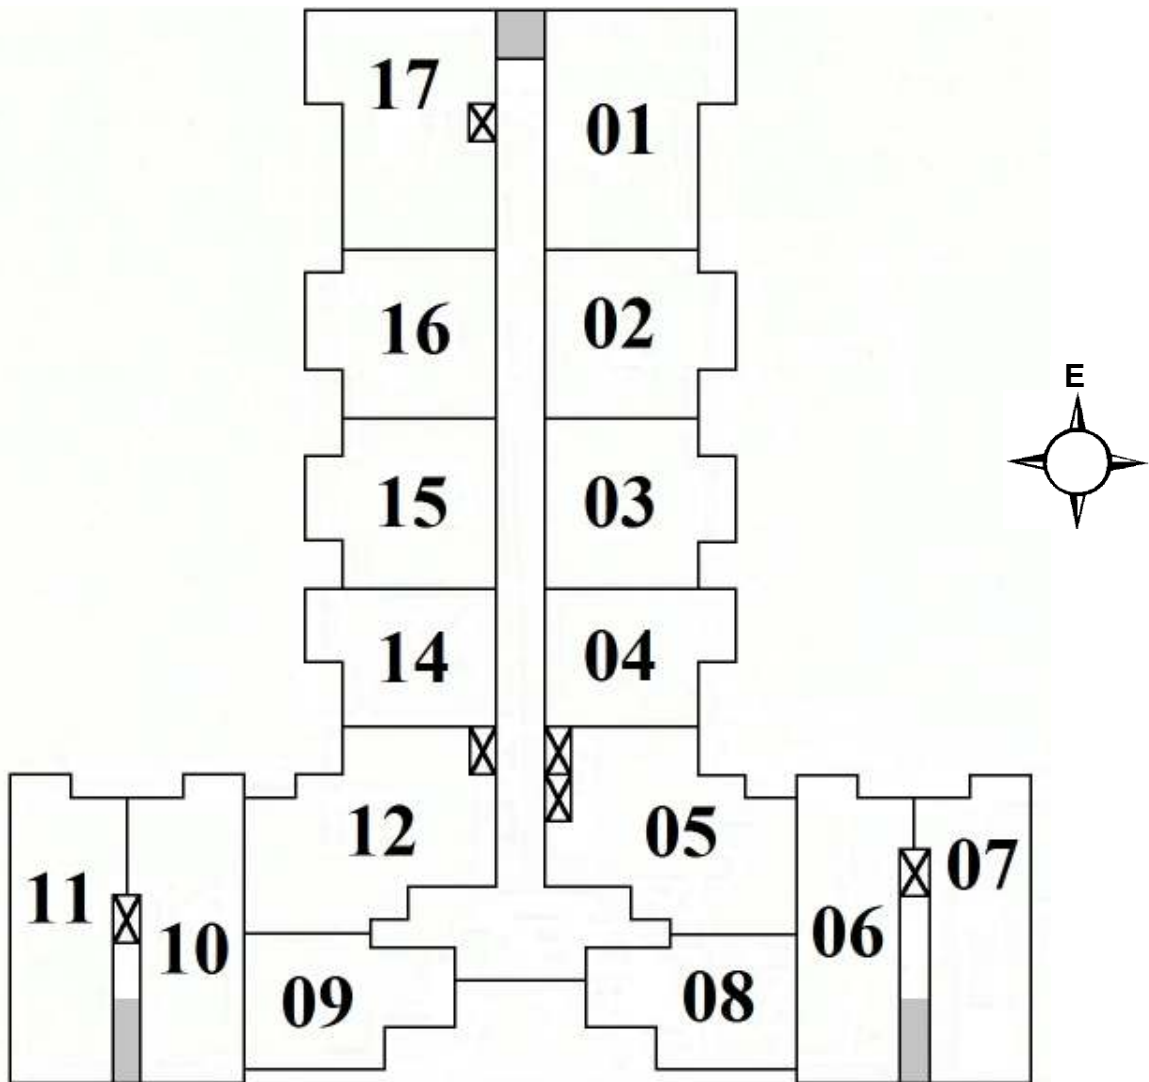

Playa del Sol

3500 Galt Ocean Drive
Fort Lauderdale, FL 33308

Jim Esposito

Office 954 785-8558

Cell 954 336-3776

jim@reftl.com

www.fortlauderdalebeachproperty.com