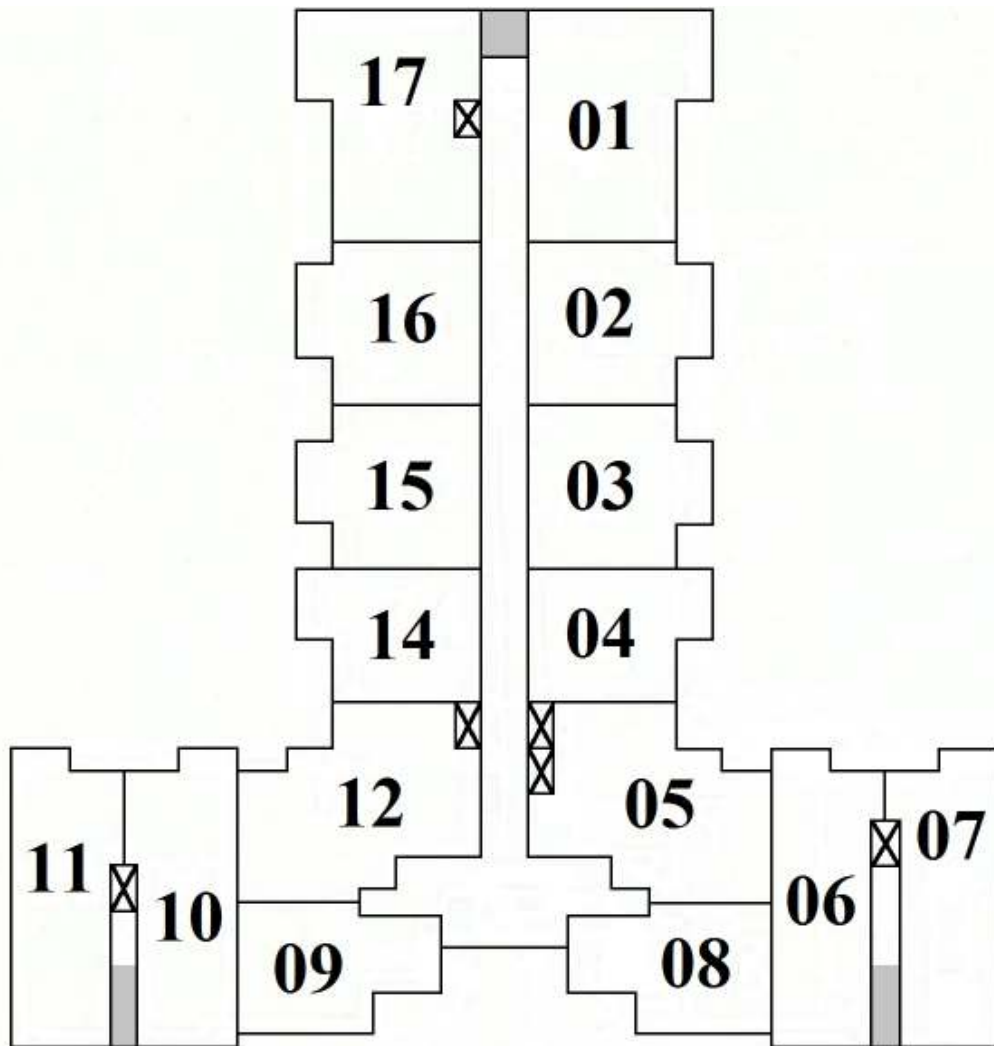

# Playa del Mar

3900 Galt Ocean Drive  
Fort Lauderdale, FL 33308

**Jim Esposito**

Office 954 785-8558

Cell 954 336-3776

[jim@reftl.com](mailto:jim@reftl.com)

[www.fortlauderdalebeachproperty.com](http://www.fortlauderdalebeachproperty.com)