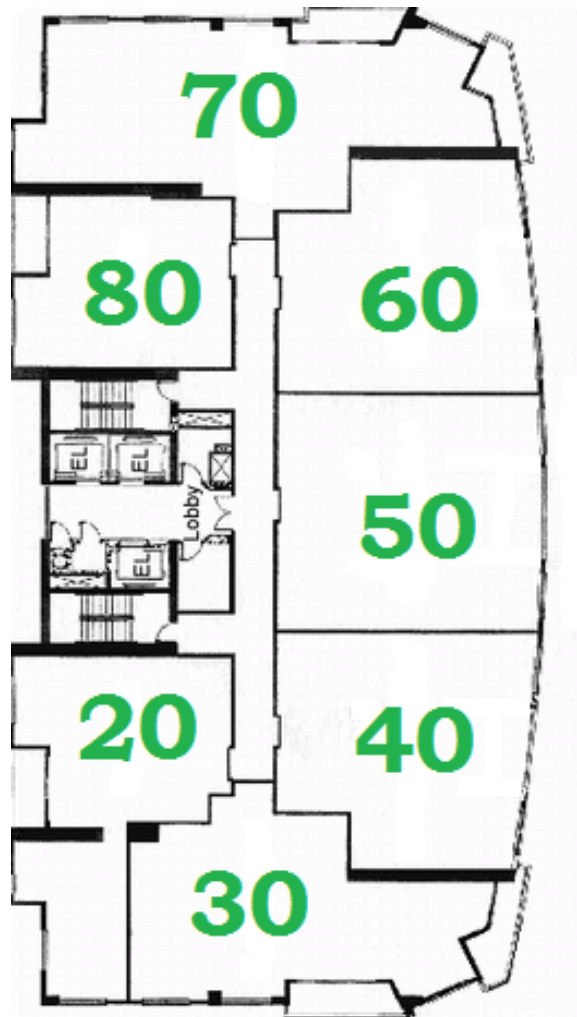

350 Las Olas Place

350 SE 2nd Street
Fort Lauderdale, FL 33301

Jim Esposito

Office 954 785-8558
Cell 954 336-3776

jim@reftl.com

www.fortlauderdalebeachproperty.com